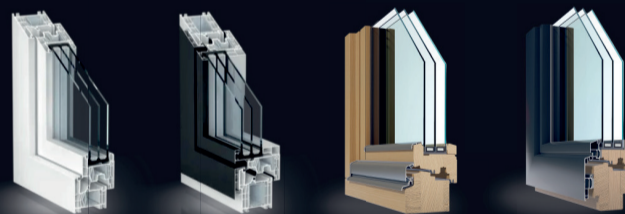

SCHMIDTVISION

Kunststoff | Kunststoff-Alu | Holz | Holz-Alu

Unsere erstklassigen Fenster werden regional
in unserer Fenster-Manufaktur seit 1978 gefertigt.

FENSTER
MIT WEITBLICK

REGIONAL | ERSTKLASSIG | INDIVIDUELL

www.schmidtvision.at f @ i n