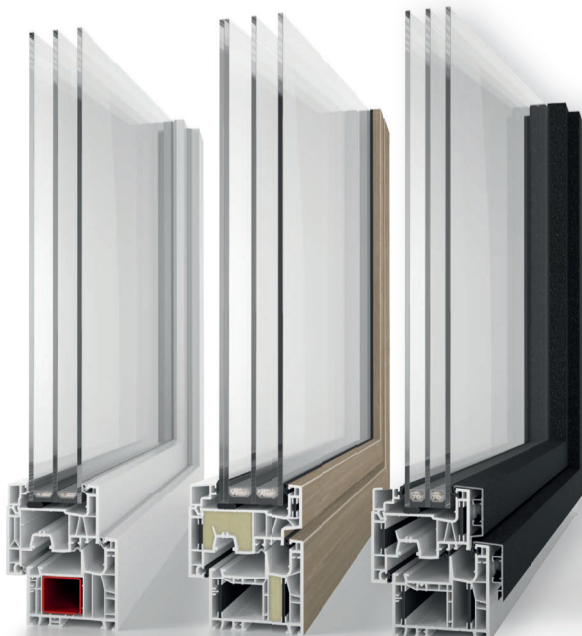

HSF

FENSTER+TÜREN
Member of **IFN**

BONDING INSIDE. EINE STARKE VERBINDUNG

Ihr zuverlässiger Partner für Kunststoff- und Aluminiumsysteme.

Leuchtmarkierspray

MEINL LEUCHTMARKIERSPRAY

Meinl Leuchtmarkierspray mit 360° Ventil zur schnellen, sauberen und präzisen Markierung von Asphalt, Beton, Mauerwerk, Pflaster, Holz, Erde etc.

Für professionelle Markierungen auf fast allen Untergründen im Innen- und Außenbereich.

je 500 ml Dose

8.90