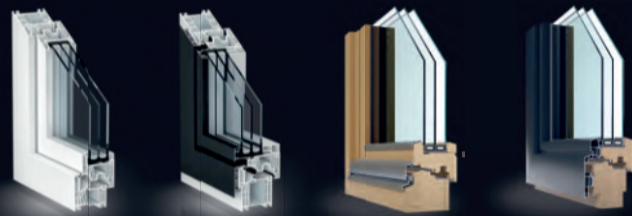

SCHMIDTVISION

Kunststoff | Kunststoff-Alu | Holz | Holz-Alu

Unsere erstklassigen Fenster werden regional in unserer Fenster-Manufaktur seit 1978 gefertigt.

FENSTER
MIT WEITBLICK

REGIONAL | ERSTKLASSIG | INDIVIDUELL

www.schmidtvision.at