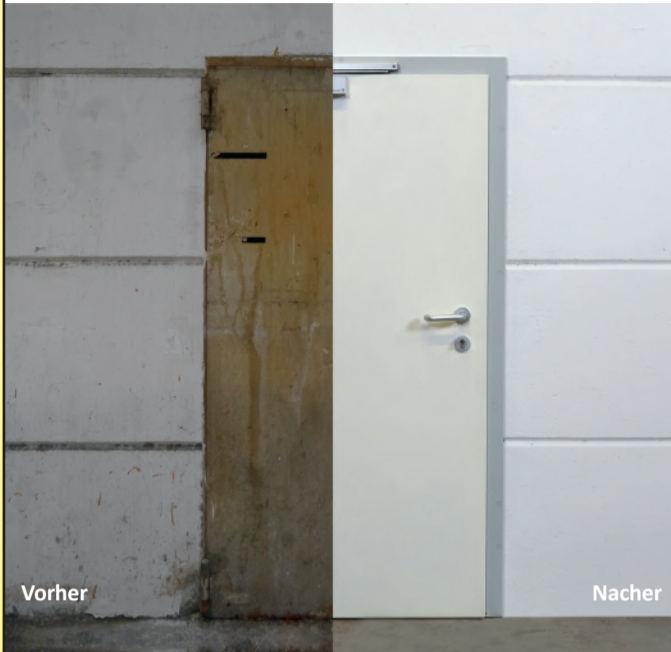

ab nur

**1.412.99**

Saniere smart auf die leichte Art!  
**CLEVERE SANIERUNGS-  
LÖSUNGEN FÜR ALTE TÜREN**

- Schneller Einbau von Zarge und Türblatt
- Keine aufwendigen Mauerwerksänderungen
- Keine Stemmarbeiten
- Kein neuer Bodenaufbau
- Deutliche Kostenersparnis
- Made in Austria