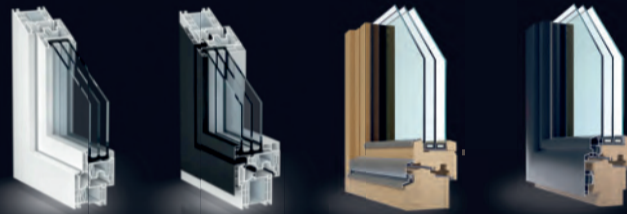

SCHMIDTVISION

FENSTER MIT WEITBLICK

Kunststoff | Kunststoff-Alu | Holz | Holz-Alu

REGIONAL | ERSTKLASSIG | INDIVIDUELL

Unsere erstklassigen Fenster werden regional in unserer Fenster-Manufaktur seit 1978 gefertigt.

www.schmidtvision.at f @