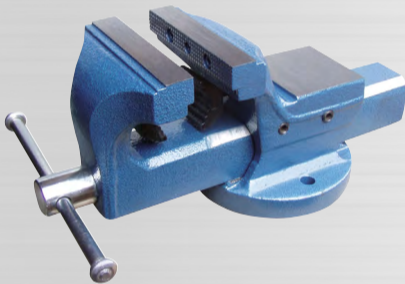

Stahlschraubstock 125mm mit Rohrspannbacken

Qualitätsschraubstock aus Stahl geschmiedet L1196470

statt 99.99

79⁹⁹

-20%